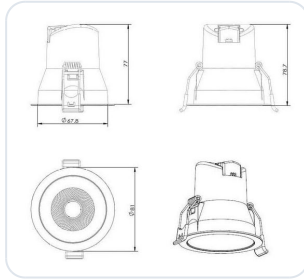

Buddy WV205 IP44 zwart

Omschrijving

LED Inbouwspot Buddy in de kleur zwart, voorzien van een triac dimbare LED module 6W 3000K 380lm GM: 68mm BM: 81mm inbouwhoogte 79mm IP44

Afbeeldingen

Gerelateerde artikelen