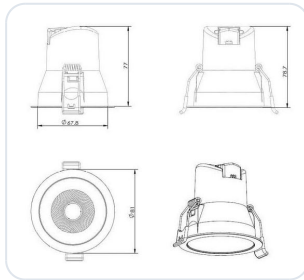

Buddy WV205 IP44 zwart

Omschrijving

LED Inbouwspot Buddy in de kleur zwart, voorzien van een triac dimbare LED module 6W 3000K 380lm GM: 68mm BM: 81mm inbouwhoogte 79mm IP44

Afbeeldingen

Gerelateerde artikelen