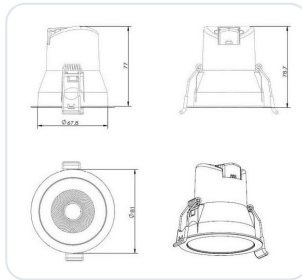

Buddy WV205 IP44 wit

Omschrijving

LED Inbouwspot Buddy in de kleur wit, voorzien van een triac dimbare LED module 6W 3000K 380lm GM: 68mm BM: 81mm inbouwhoogte 79mm IP44 (incl. driver)

Afbeeldingen

Gerelateerde artikelen