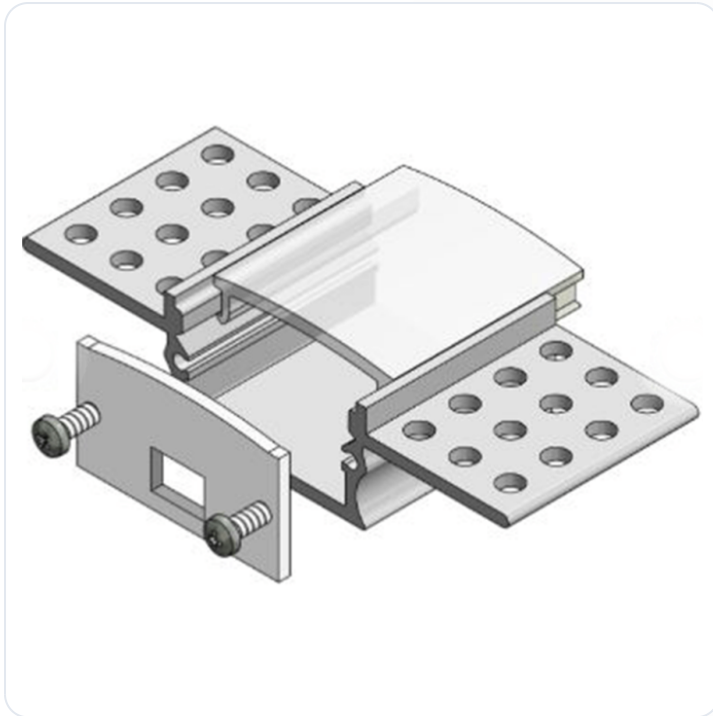

COMPACT STUCCO, 3 meter

Datablad productinformatie

ADVIESPRIJS EXCL. BTW

€ 199,48

PRODUCTGEGEVENS

SKU: 032209128

Productpagina:

[Bekijk product op wolfs.nl](#)

COMPACT STUCCO, 3 meter

Omschrijving

Inbouwprofiel tbv te stucen wanden en plafonds COMPACT STUCCO, Aluminiumgrijs met opalen kunststof afscherming, BxH=64 x 15 mm, L= 3000mm geschikt voor LEDstrips tot 21mm breed.

Afbeeldingen