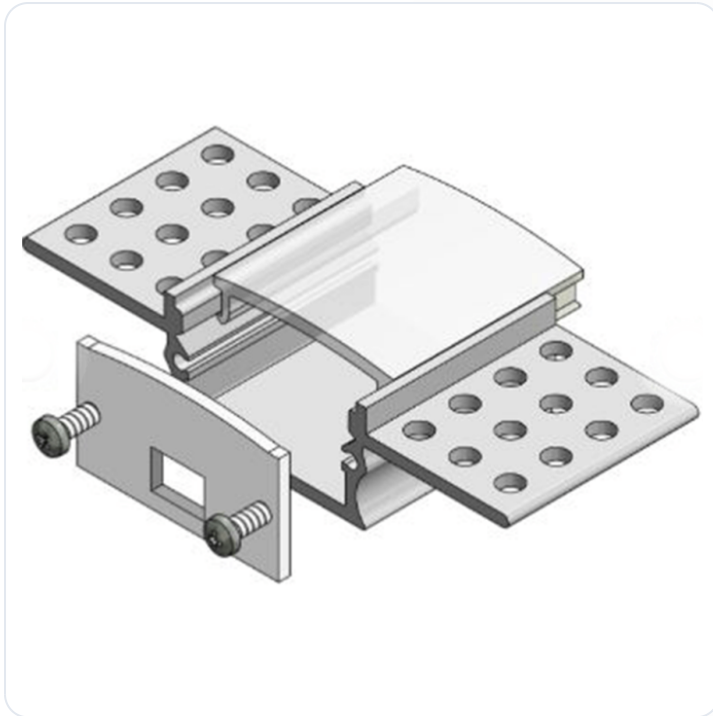

COMPACT STUCCO, 2 meter

Datablad productinformatie

ADVIESPRIJS EXCL. BTW

€ 133,04

PRODUCTGEGEVENS

SKU: 032209127

Productpagina:

[Bekijk product op wolfs.nl](#)

COMPACT STUCCO, 2 meter

Omschrijving

Inbouwprofiel tbv te stucen wanden en plafonds COMPACT STUCCO, Aluminiumgrijs met opalen kunststof afscherming, BxH=64 x 15 mm, L= 2000mm geschikt voor LEDstrips tot 21mm breed.

Afbeeldingen