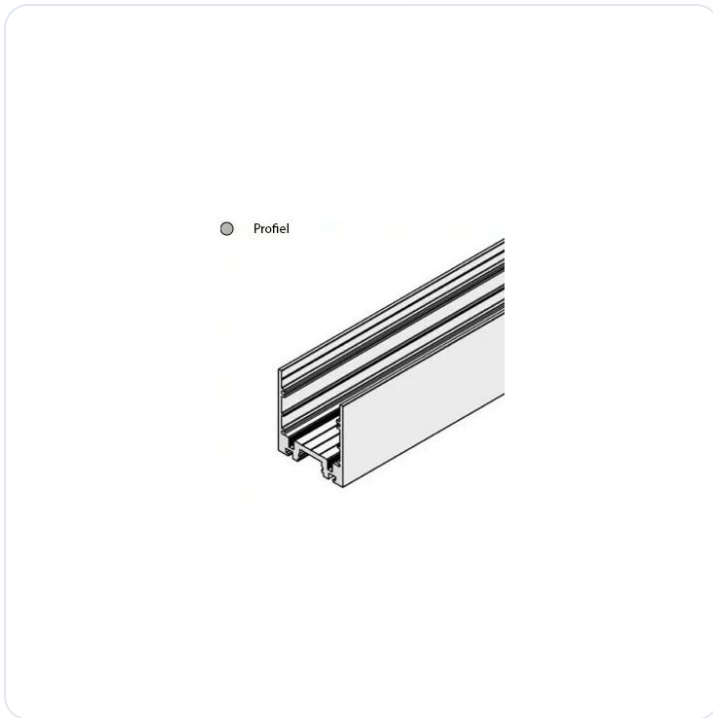

## Epic profiel opbouw wit maatwerk

Datablad productinformatie

ADVIESPRIJS EXCL. BTW

**€ 65,11**

PRODUCTGEGEVENS

**SKU:** 032209142

**Productpagina:**

[Bekijk product op wolfs.nl](#)

Epic profiel opbouw wit maatwerk

### Omschrijving

LED profiel Epic wit als maatwerk geleverd, B x H= 39.5 x 43mm, exclusief eindkappen en opalen afscherming, prijs per meter. Bij lengtes langer dan 2 meter wordt er een extra transportopslag berekend op basis van nacalculatie.