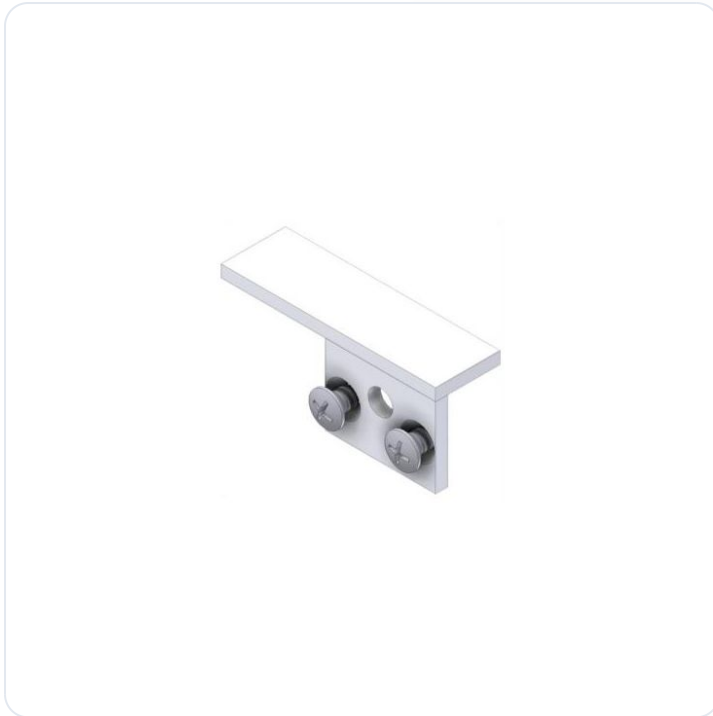

LED profiel ultimate eindstuk inb. zwart

Datablad productinformatie

ADVIESPRIJS EXCL. BTW

€ 15,13

PRODUCTGEGEVENS

SKU: 032315317

Productpagina:

[Bekijk product op wolfs.nl](#)

LED profiel ultimate eindstuk inb. zwart

Omschrijving

Eindkapje t.b.v. led inbouwprofiel in de kleur zwart, met kabeldoorvoer.

Afbeeldingen