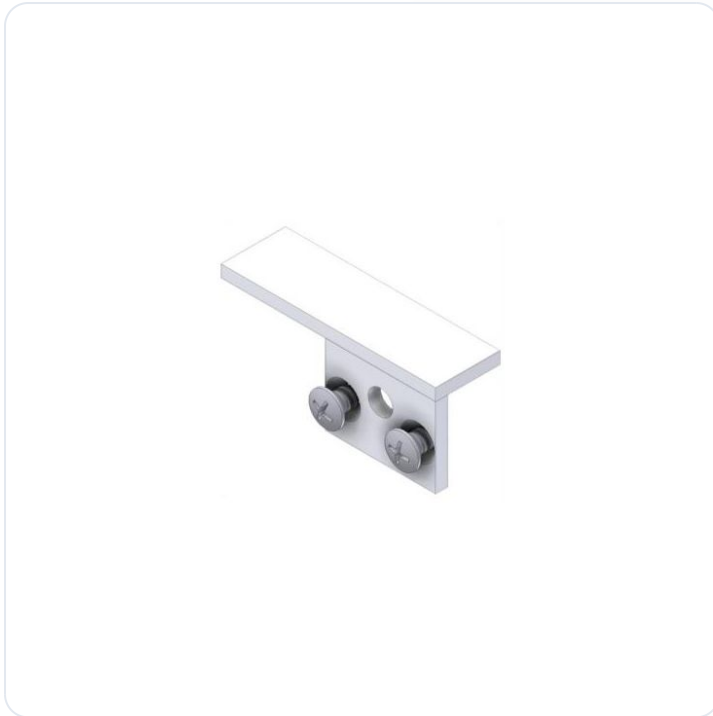

## LED profiel ultimate eindstuk inb. zwart

Datablad productinformatie

ADVIESPRIJS EXCL. BTW

**€ 15,13**

PRODUCTGEGEVENS

**SKU:** 032315317

**Productpagina:**

[Bekijk product op wolfs.nl](#)

LED profiel ultimate eindstuk inb. zwart

### Omschrijving

Eindkapje t.b.v. led inbouwprofiel in de kleur zwart, met kabeldoorvoer.