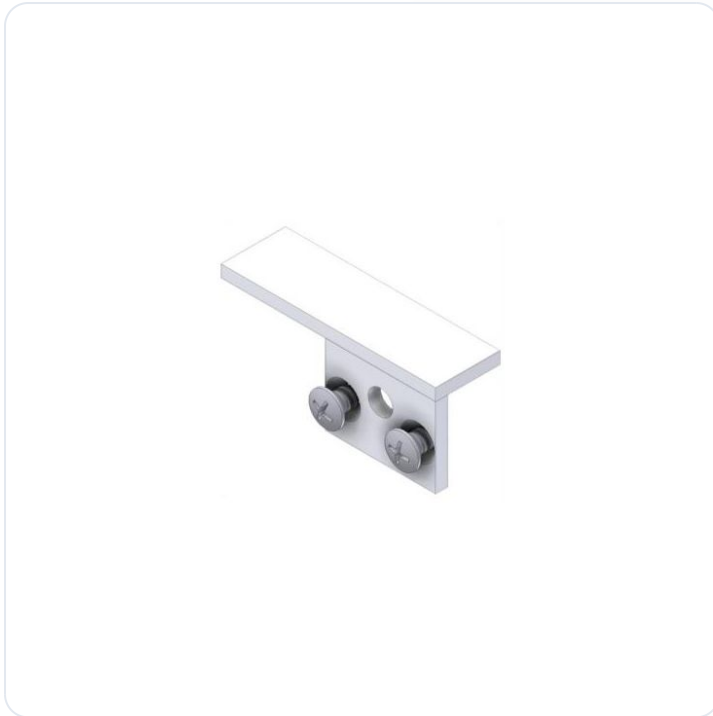

LED profiel ultimate eindstuk inb. wit

Datablad productinformatie

ADVIESPRIJS EXCL. BTW

€ 15,13

PRODUCTGEGEVENS

SKU: 032315316

Productpagina:

[Bekijk product op wolfs.nl](#)

LED profiel ultimate eindstuk inb. wit

Omschrijving

Eindkapje t.b.v. led inbouwprofiel in de kleur wit, met kabeldoorvoer.

Afbeeldingen