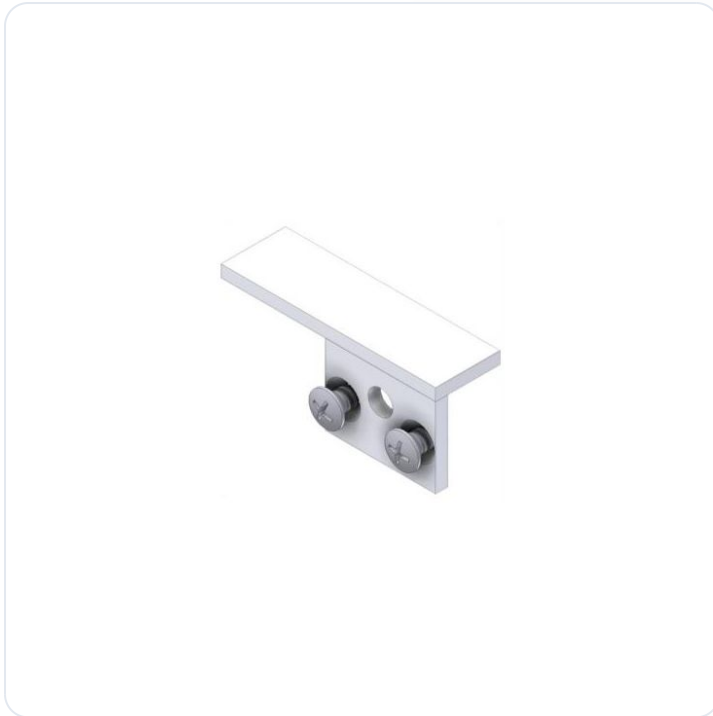

## LED profiel ultimate eindstuk inb. grijs

Datablad productinformatie

ADVIESPRIJS EXCL. BTW

**€ 10,09**

PRODUCTGEGEVENS

**SKU:** 032088433

**Productpagina:**

[Bekijk product op wolfs.nl](#)

LED profiel ultimate eindstuk inb. grijs

### Omschrijving

Eindkapje t.b.v. led inbouwprofiel in de kleur grijs, met kabeldoorvoer.