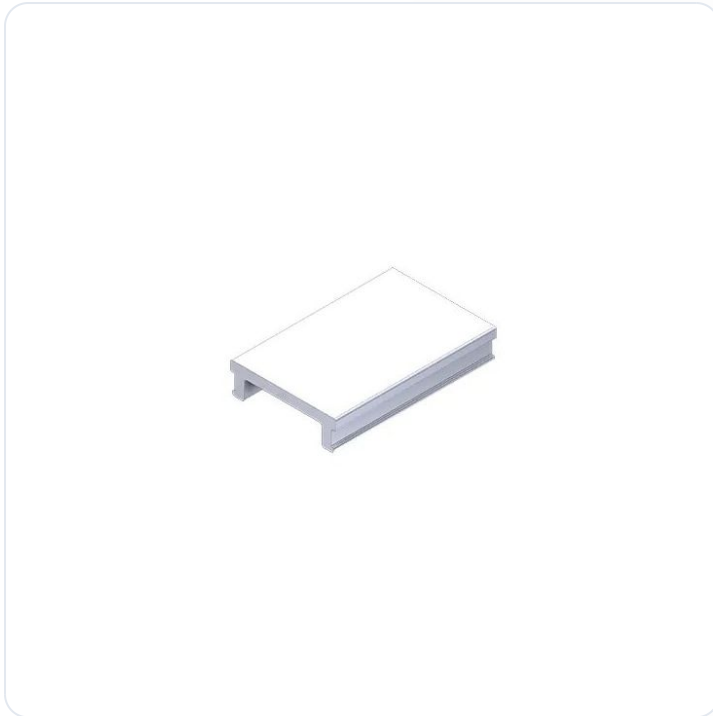

LED profiel ultimate cover mat 3 meter

Datablad productinformatie

ADVIESPRIJS INCL. BTW

€ 34,78

PRODUCTGEGEVENS

SKU: 0320871523M

Productpagina:

[Bekijk product op wolfs.nl](#)

LED profiel ultimate cover mat 3 meter

Omschrijving

Cover opaal tbv. led profiel met de afmeting; LxBxH= 3000x15.2x4.4mm

Afbeeldingen