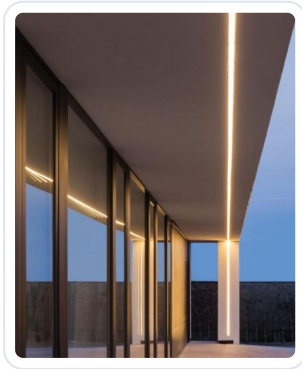

Afbeeldingen

Gerelateerde artikelen

Foto	Artikel	SKU	Adviesprijs excl. BTW
	LED profiel ultimate U klem Bekijk product	032049286	€ 2,61
	Eindstuk hoog diverse kleuren Bekijk product	EINDSTUK-HOOG- DIVERSE-KLEUREN- CONF	€ 2,78