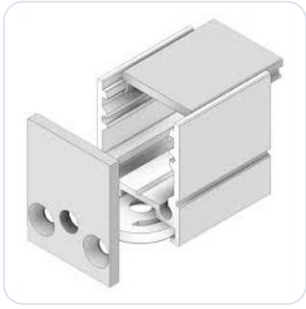

LED profiel ultimate 18x23mm alu 2 mtr

Datablad productinformatie

ADVIESPRIJS EXCL. BTW

€ 26,43

PRODUCTGEGEVENS

SKU: 0320870022M

Productpagina:

[Bekijk product op wolfs.nl](#)

LED profiel ultimate 18x23mm alu 2 mtr

Omschrijving

LED profiel in de kleur aluminium geborsteld, voor (waterdichte) LED strip, 23mm hoog, 18mm breed en een lengte van 2 meter. De opale afscherming dient apart te worden meebesteld.

Afbeeldingen

Gerelateerde artikelen

Foto	Artikel	SKU	Adviesprijs excl. BTW
	LED profiel ultimate U klem Bekijk product	032049286	€ 2,61
	Eindstuk hoog diverse kleuren Bekijk product	EINDSTUK-HOOG- DIVERSE-KLEUREN- CONF	€ 2,78