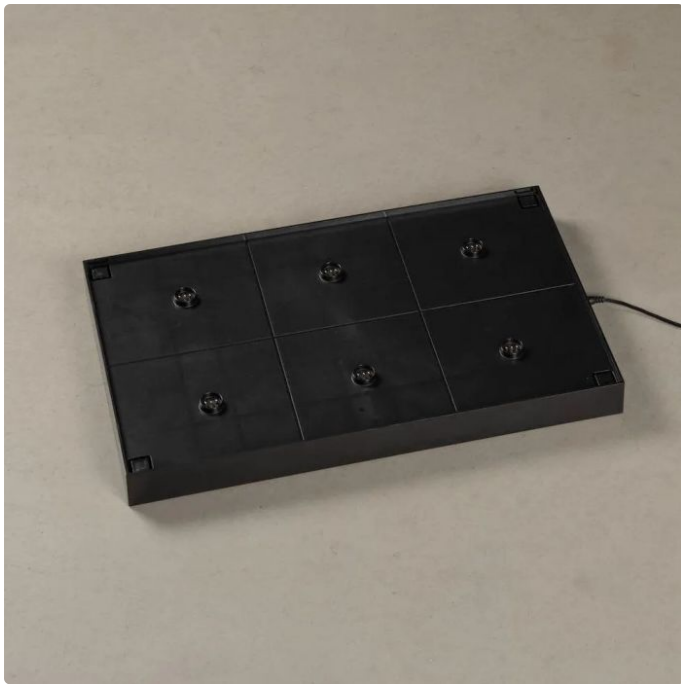

Oplaadpaneel

Datablad productinformatie