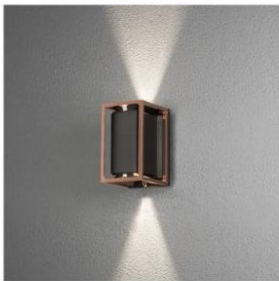

Wandarmatuur Vale flush twinlight

Datablad productinformatie

ADVIESPRIJS EXCL. BTW

€ 240,00

PRODUCTGEGEVENS

SKU: 020793232

Productpagina:

[Bekijk product op wolfs.nl](#)

Wandarmatuur Vale flush twinlight

Omschrijving

Wandarmatuur Vale flush twinlight 20cm, GU10 max 2x7W, 120x150x200mm

Afbeeldingen

Gerelateerde artikelen

Foto	Artikel	SKU	Adviesprijs excl. BTW
	GU10 50mm Ledvance lamp Bekijk product	GU10-50MM- LEDVANCE-LAMP- CONF	€ 6,70