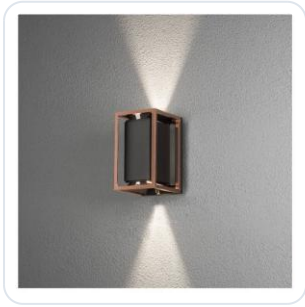

Wandarmatuur Vale flush twinlight

Datablad productinformatie

ADVIESPRIJS EXCL. BTW

€ 240,00

PRODUCTGEGEVENS

SKU: 020793232

Productpagina:

[Bekijk product op wolfs.nl](#)

Wandarmatuur Vale flush twinlight

Omschrijving

Wandarmatuur Vale flush twinlight 20cm, GU10 max 2x7W, 120x150x200mm

Afbeeldingen

Gerelateerde artikelen

Foto	Artikel	SKU	Adviesprijs excl. BTW
	GU10 50mm Ledvance lamp Bekijk product	GU10-50MM- LEDVANCE-LAMP- CONF	€ 6,70