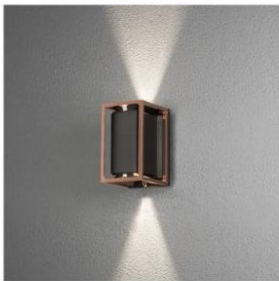

Wandarmatuur Vale flush twinlight

Datablad productinformatie

ADVIESPRIJS INCL. BTW

€ 240,00

PRODUCTGEGEVENS

SKU: 020793232

Productpagina:

[Bekijk product op wolfs.nl](#)

Wandarmatuur Vale flush twinlight

Omschrijving

Wandarmatuur Vale flush twinlight 20cm, GU10 max 2x7W, 120x150x200mm

Afbeeldingen

Gerelateerde artikelen

Foto	Artikel	SKU	Adviesprijs incl. BTW
	GU10 50mm Ledvance lamp Bekijk product	GU10-50MM- LEDVANCE-LAMP- CONF	€ 6,70