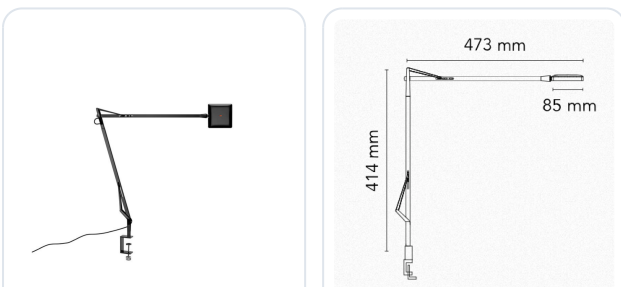

Afbeeldingen

Datablad gegenereerd via Wolfs Verlichting webshop op 01-07-2026 20:13

119000002