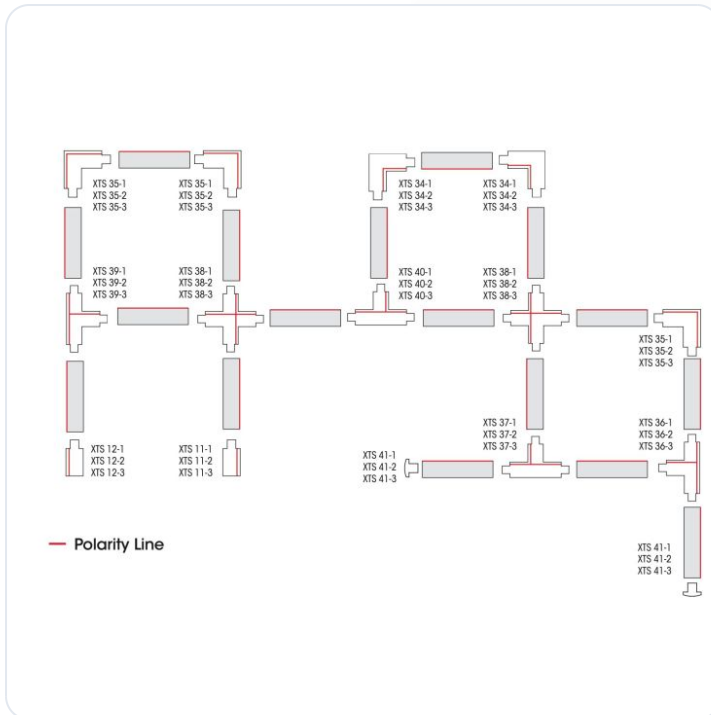

Opbouw 3-fase spanningsrail

Datablad productinformatie

PRODUCTGEGEVENS

SKU: OPBOUW-3-FASE-SPANNINGSRAIL-CONF

Productpagina:

[Bekijk product op wolfs.nl](#)

Opbouw 3-fase spanningsrail

Omschrijving

De Nordic spaningsrail wordt op heel veel plekken toegepast. De rail is 31,5mm breed en 32,5mm hoog en verkrijgbaar in verschillende lengtes en kleuren. Door de 3 fasen is het mogelijk 3 verschillende groepen op een rail te maken. Ga je ook werken met hoeken en T-stukken, let dan goed op dat de aarde draad overal aan dezelfde kant loopt. In de handleiding die bij het artikel is te downloaden zie je precies welke onderdelen je moet bestellen. Uiteraard kunnen wij je helpen bij de keuze van de juiste artikelen.

Varianten

Foto	Naam	SKU	Adviesprijs excl. BTW
	Rail 3F 3000mm Grijs XTS4300-1 Bekijk product	047500603	€72.85
	Rail 3F 3000mm wit XTS4300-3 Bekijk product	047500607	€72.85
	Rail 3F 3000mm zwart XTS4300-2 Bekijk product	047500608	€72.85
	Rail 3F 1000mm alu XTS4100-1 Bekijk product	047560103	€24.32
	Rail 3F 1000mm wit XTS4100-3 Bekijk product	047560107	€24.32
	Rail 3F 1000mm zwart XTS4100-2 Bekijk product	047560108	€24.32
	Rail 3F 2000mm Grijs XTS4200-1 Bekijk product	047560203	€48.59
	Rail 3F 2000mm wit XTS4200-3 Bekijk product	047560207	€48.59
	Rail 3F 2000mm zwart XTS4200-2 Bekijk product	047560208	€48.59
	Rail 3F 4000mm alu XTS4400-1 Bekijk product	047560403	€97.17
	Rail 3F 4000mm wit XTS4400-3 Bekijk product	047560407	€97.17