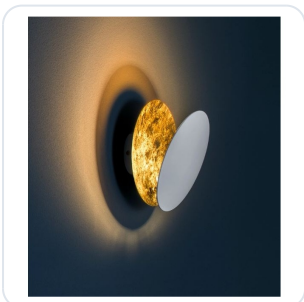

Lederam W 24cm wit/goud

Omschrijving

Wandlamp indirect Lederam W LED 14W, behuizing Goud / Wit, dimbaar [Ø disc 24cm, diepte 9 cm]

Afbeeldingen

Datablad gegenereerd via Wolfs Verlichting webshop op 17-06-2026 15:23