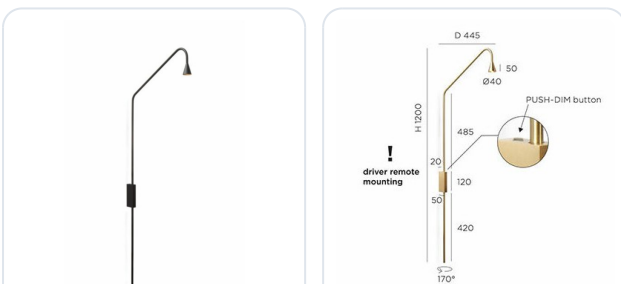

Afbeeldingen

Datablad gegenereerd via Wolfs Verlichting webshop op 08-06-2026 15:12

600000001