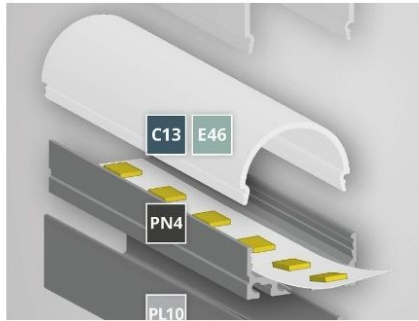

Afdekking opaal 2m 180° rond (PN4)

Datablad productinformatie

ADVIESPRIJS EXCL. BTW

€35.12

PRODUCTGEGEVENS

SKU: 514000005

Productpagina:

[Bekijk product op wolfs.nl](#)

Afdekking opaal 2m 180° rond (PN4)

Omschrijving

Opalen afscherming 180° rond. Geschikt voor PN4 profiel. [L:2000mm]