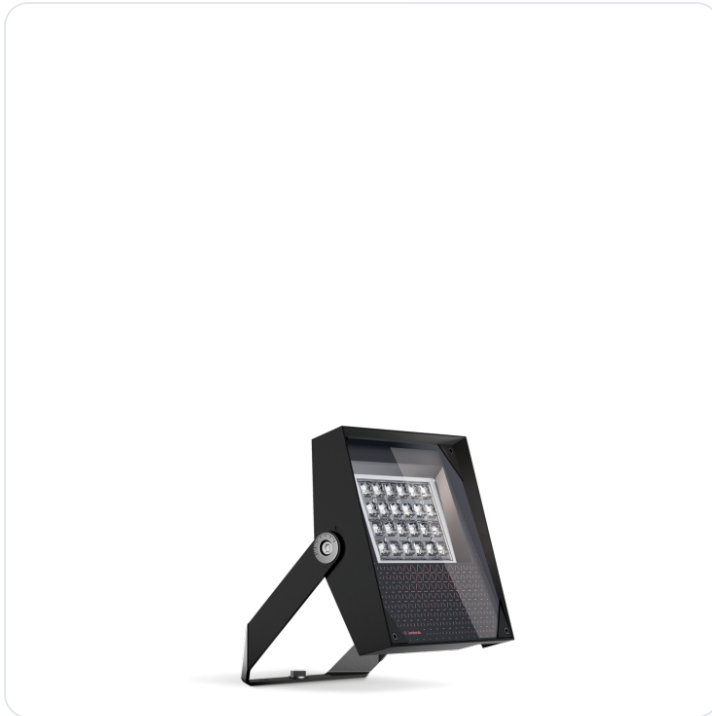

Versus 1 LED 75W Nero Dali

Datablad productinformatie

ADVIESPRIJS EXCL. BTW

€299.00

PRODUCTGEGEVENS

SKU: 372222289

Productpagina:

[Bekijk product op wolfs.nl](#)

DOWNLOADS

- **Handleiding 1:**

[Open bestand](#)

Versus 1 LED 75W Nero Dali

Omschrijving

Versus 1 LED 75W Nero Dali