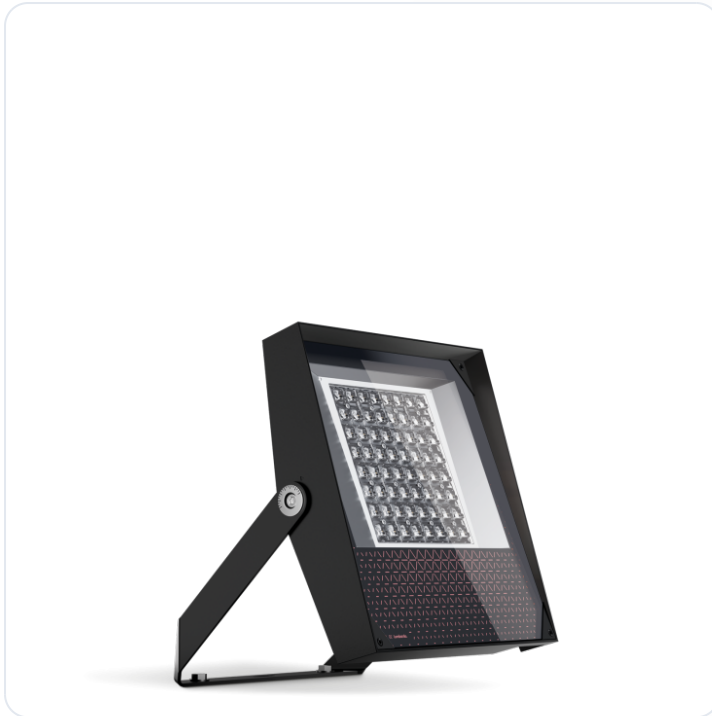

## Versus 2 LED 250W Corten

Datablad productinformatie

ADVIESPRIJS EXCL. BTW

**€480.00**

PRODUCTGEGEVENS

**SKU:** 372222137

**Productpagina:**

[Bekijk product op wolfs.nl](#)

### Omschrijving

Versus 2 LED 250W Corten