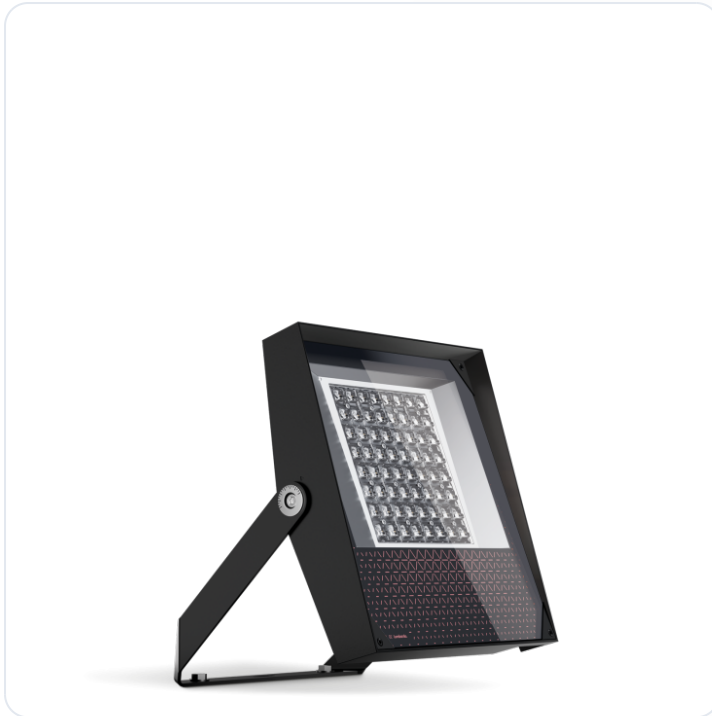

Versus 2 LED 250W Corten

Datablad productinformatie

ADVIESPRIJS EXCL. BTW

€480.00

PRODUCTGEGEVENS

SKU: 372222131

Productpagina:

[Bekijk product op wolfs.nl](#)