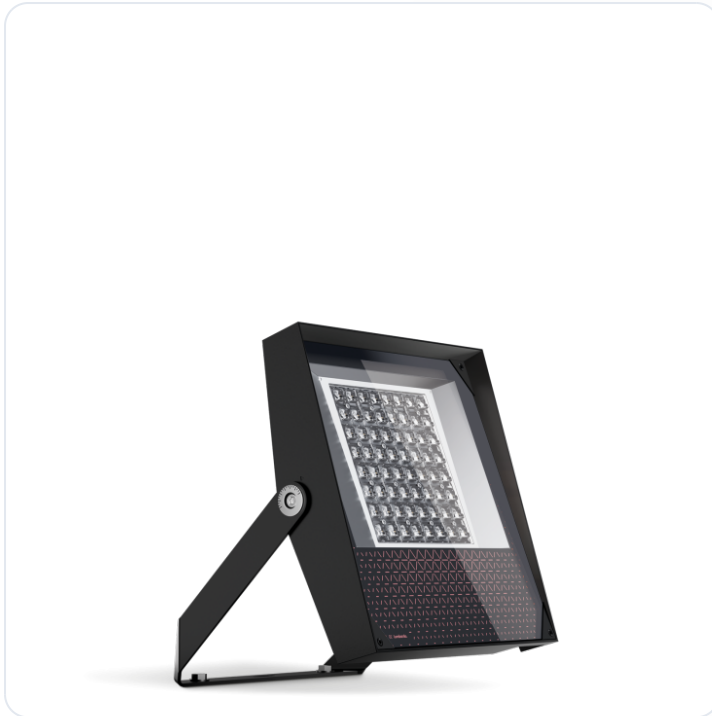

## Versus 2 LED 250W Nero

Datablad productinformatie

ADVIESPRIJS EXCL. BTW

**€480.00**

PRODUCTGEGEVENS

**SKU:** 372222104

**Productpagina:**

[Bekijk product op wolfs.nl](#)

DOWNLOADS

• **Handleiding 1:**

[Open bestand](#)

Versus 2 LED 250W Nero

### Omschrijving

Versus 2 LED 250W Nero