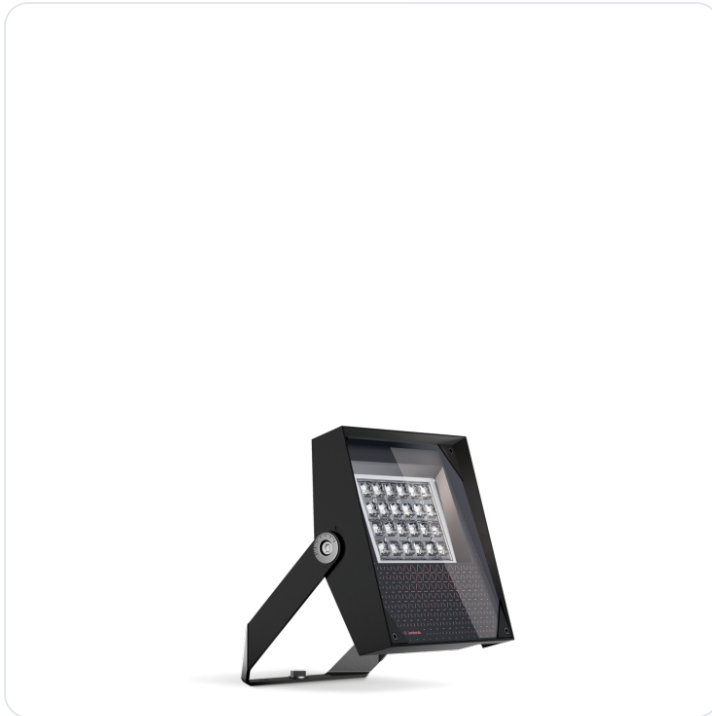

## Versus 1 LED 105W Corten

Datablad productinformatie

ADVIESPRIJS EXCL. BTW

**€280.00**

PRODUCTGEGEVENS

**SKU:** 372221957

**Productpagina:**

[Bekijk product op wolfs.nl](#)

### Omschrijving

Versus 1 LED 105W Corten