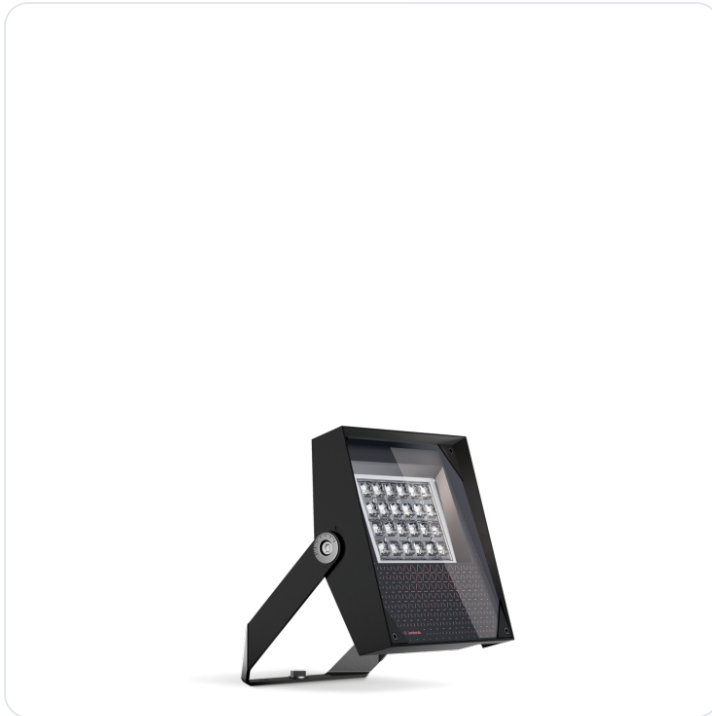

## Versus 1 LED 105W Nero

Datablad productinformatie

ADVIESPRIJS EXCL. BTW

**€280.00**

PRODUCTGEGEVENS

**SKU:** 372221903

**Productpagina:**

[Bekijk product op wolfs.nl](#)

DOWNLOADS

• **Handleiding 1:**

[Open bestand](#)

Versus 1 LED 105W Nero

### Omschrijving

Versus 1 LED 105W Nero