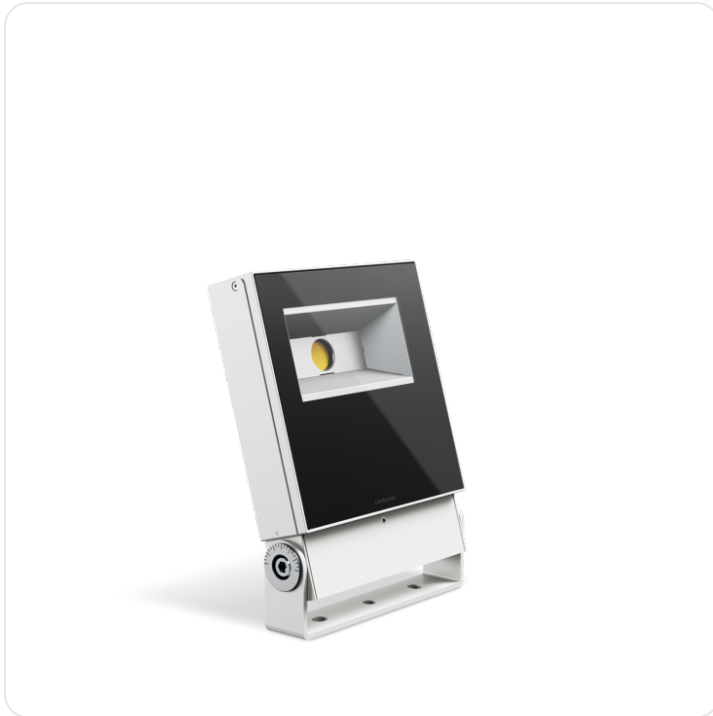

Delta 1 Simmetrico LED 4K 40W Bianco Dal

Datablad productinformatie

ADVIESPRIJS EXCL. BTW

€229.00

PRODUCTGEGEVENS

SKU: 372215290

Productpagina:

[Bekijk product op wolfs.nl](#)

DOWNLOADS

• **Handleiding 1:**

[Open bestand](#)

Delta 1 Simmetrico LED 4K 40W Bianco Dal

Omschrijving

Delta 1 Simmetrico LED 4K 40W Bianco Dali