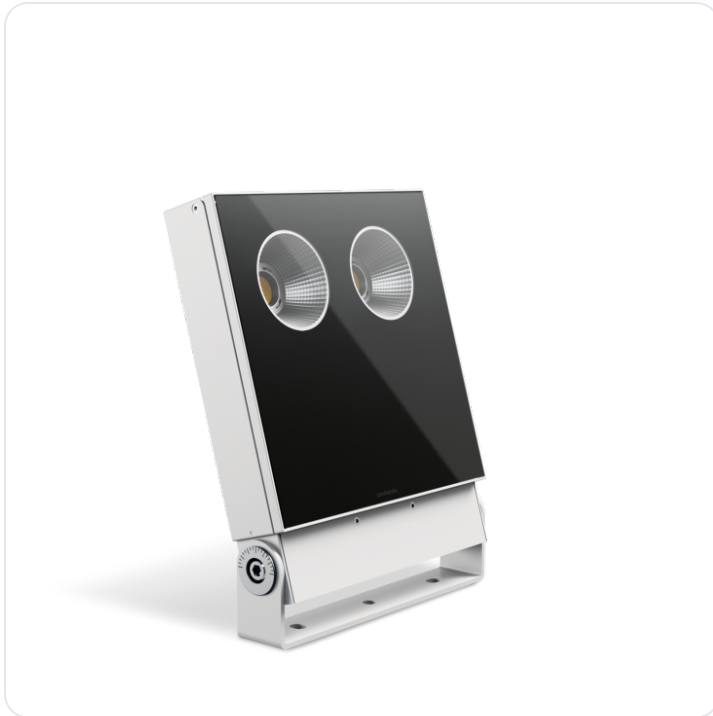

## Delta 2 Circular LED 2.7K 100W Bianco Da

Datablad productinformatie

ADVIESPRIJS EXCL. BTW

**€339.00**

PRODUCTGEGEVENS

**SKU:** 372215042

**Productpagina:**

[Bekijk product op wolfs.nl](#)

DOWNLOADS

- **Handleiding 1:**

[Open bestand](#)

Delta 2 Circular LED 2.7K 100W Bianco Da

### Omschrijving

Delta 2 Circular LED 2.7K 100W Bianco Dali