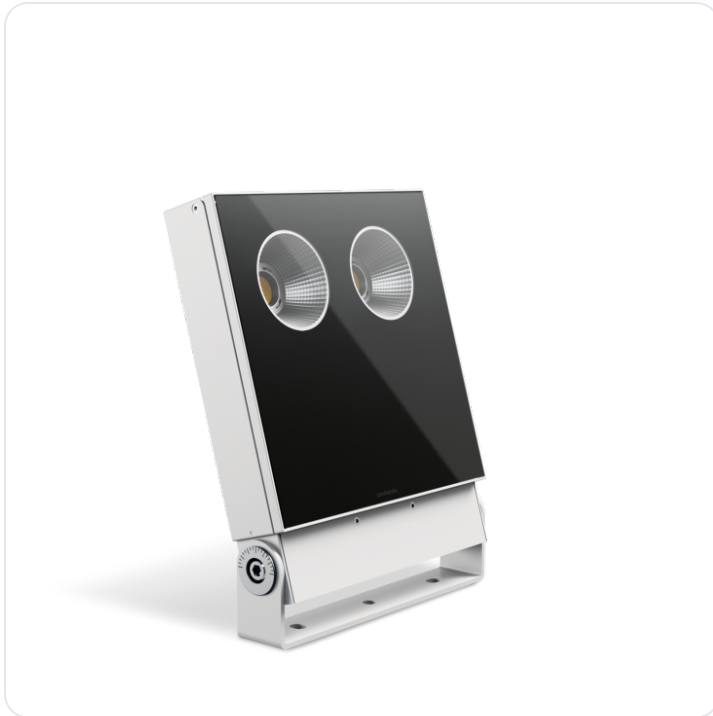

## Delta 2 Circular LED 2.7K 120W Bianco Da

Datablad productinformatie

ADVIESPRIJS EXCL. BTW

**€349.00**

PRODUCTGEGEVENS

**SKU:** 372215039

**Productpagina:**

[Bekijk product op wolfs.nl](#)

DOWNLOADS

- **Handleiding 1:**

[Open bestand](#)

Delta 2 Circular LED 2.7K 120W Bianco Da

### Omschrijving

Delta 2 Circular LED 2.7K 120W Bianco Dali