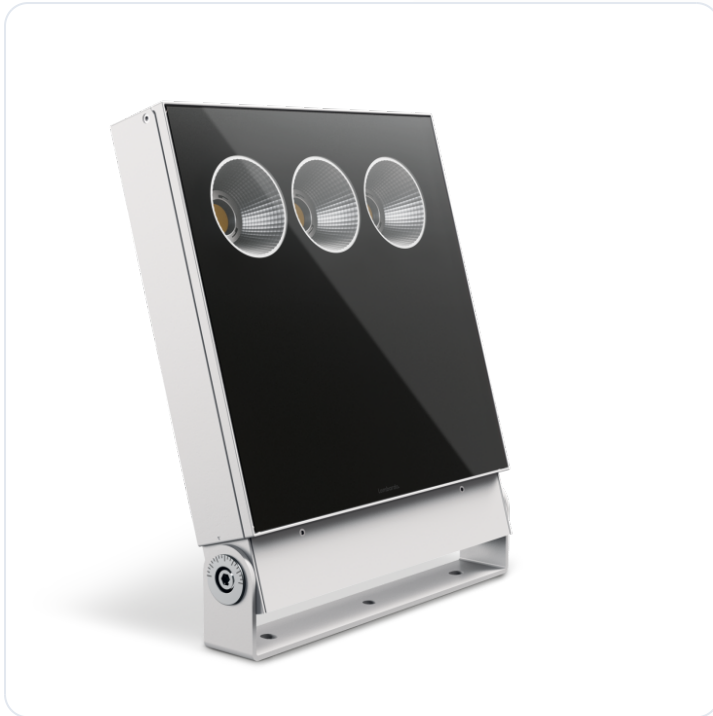

Delta 3 Circular LED 2.7K 135W Bianco Da

Datablad productinformatie

ADVIESPRIJS EXCL. BTW

€429.00

PRODUCTGEGEVENS

SKU: 372215036

Productpagina:

[Bekijk product op wolfs.nl](#)

DOWNLOADS

• **Handleiding 1:**

[Open bestand](#)

Delta 3 Circular LED 2.7K 135W Bianco Da

Omschrijving

Delta 3 Circular LED 2.7K 135W Bianco Dali