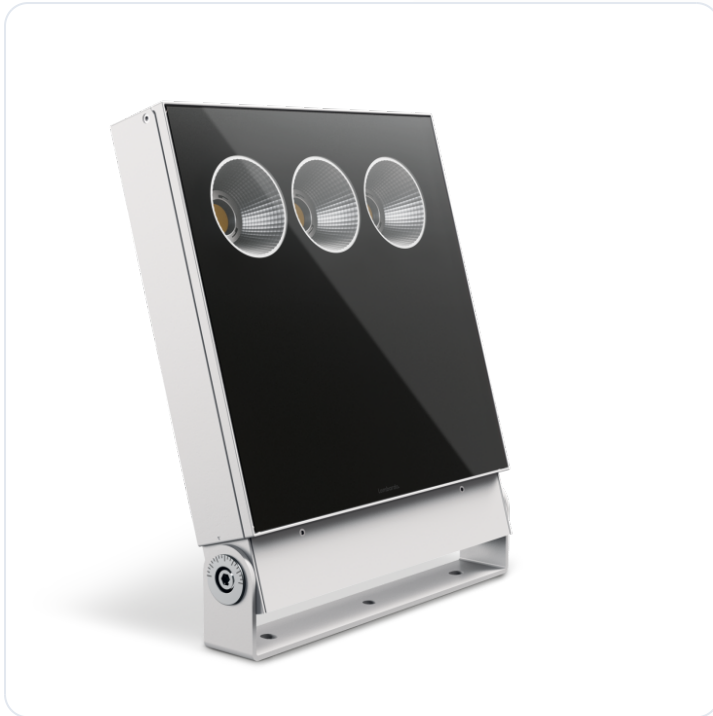

Delta 3 Circular LED 2.7K 155W Bianco Da

Datablad productinformatie

ADVIESPRIJS EXCL. BTW

€429.00

PRODUCTGEGEVENS

SKU: 372215033

Productpagina:

[Bekijk product op wolfs.nl](#)

DOWNLOADS

• **Handleiding 1:**

[Open bestand](#)

Delta 3 Circular LED 2.7K 155W Bianco Da

Omschrijving

Delta 3 Circular LED 2.7K 155W Bianco Dali