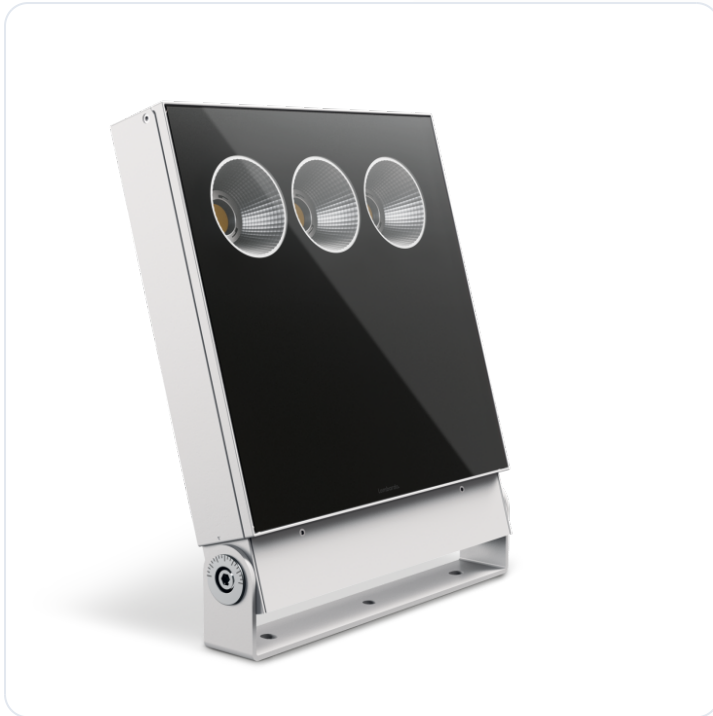

Delta 3 Circular LED 2.7K 200W Bianco Da

Datablad productinformatie

ADVIESPRIJS EXCL. BTW

€449.00

PRODUCTGEGEVENS

SKU: 372215030

Productpagina:

[Bekijk product op wolfs.nl](#)

DOWNLOADS

• **Handleiding 1:**

[Open bestand](#)

Delta 3 Circular LED 2.7K 200W Bianco Da

Omschrijving

Delta 3 Circular LED 2.7K 200W Bianco Dali