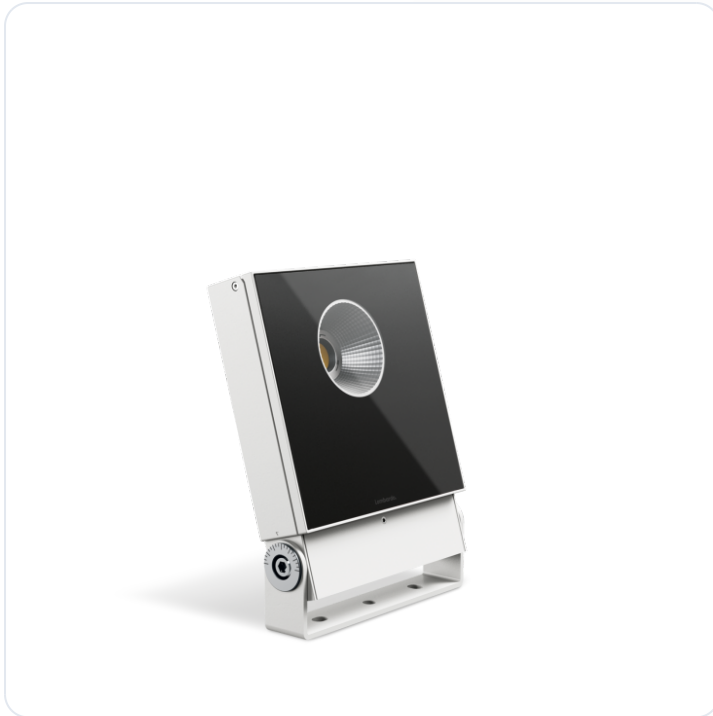

Delta 1 Circular LED 2.2K 40W Bianco Dal

Datablad productinformatie

ADVIESPRIJS EXCL. BTW

€229.00

PRODUCTGEGEVENS

SKU: 372214987

Productpagina:

[Bekijk product op wolfs.nl](#)

DOWNLOADS

• **Handleiding 1:**

[Open bestand](#)

Delta 1 Circular LED 2.2K 40W Bianco Dal

Omschrijving

Delta 1 Circular LED 2.2K 40W Bianco Dali