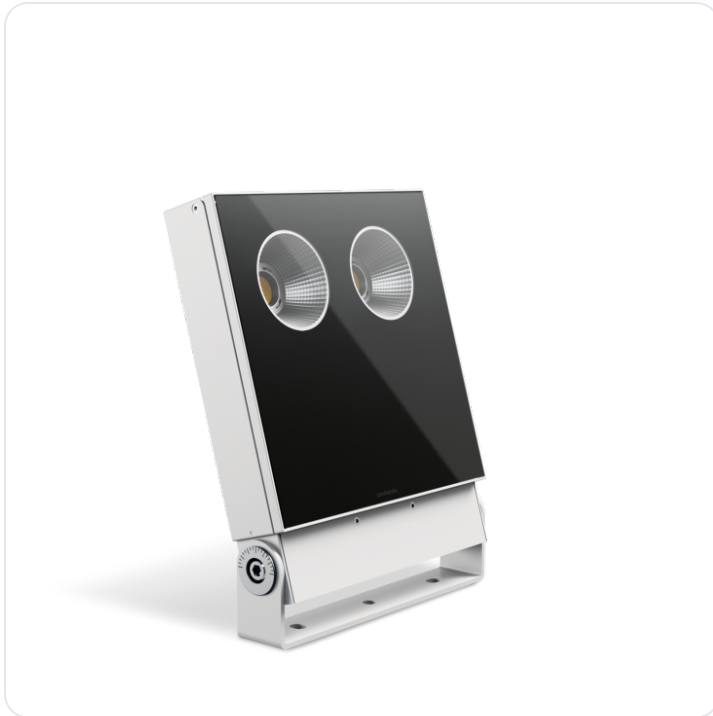

Delta 2 Circular LED 2.2K 100W Bianco Da

Datablad productinformatie

ADVIESPRIJS EXCL. BTW

€339.00

PRODUCTGEGEVENS

SKU: 372214978

Productpagina:

[Bekijk product op wolfs.nl](#)

DOWNLOADS

- **Handleiding 1:**

[Open bestand](#)

Delta 2 Circular LED 2.2K 100W Bianco Da

Omschrijving

Delta 2 Circular LED 2.2K 100W Bianco Dali