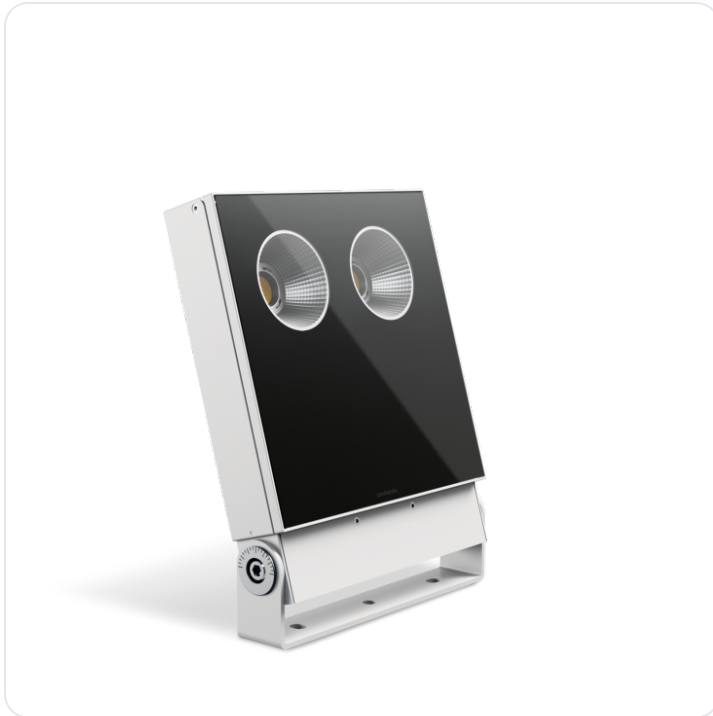

## Delta 2 Circular LED 2.2K 120W Bianco Da

Datablad productinformatie

ADVIESPRIJS EXCL. BTW

**€349.00**

PRODUCTGEGEVENS

**SKU:** 372214975

**Productpagina:**

[Bekijk product op wolfs.nl](#)

DOWNLOADS

- **Handleiding 1:**

[Open bestand](#)

Delta 2 Circular LED 2.2K 120W Bianco Da

### Omschrijving

Delta 2 Circular LED 2.2K 120W Bianco Dali