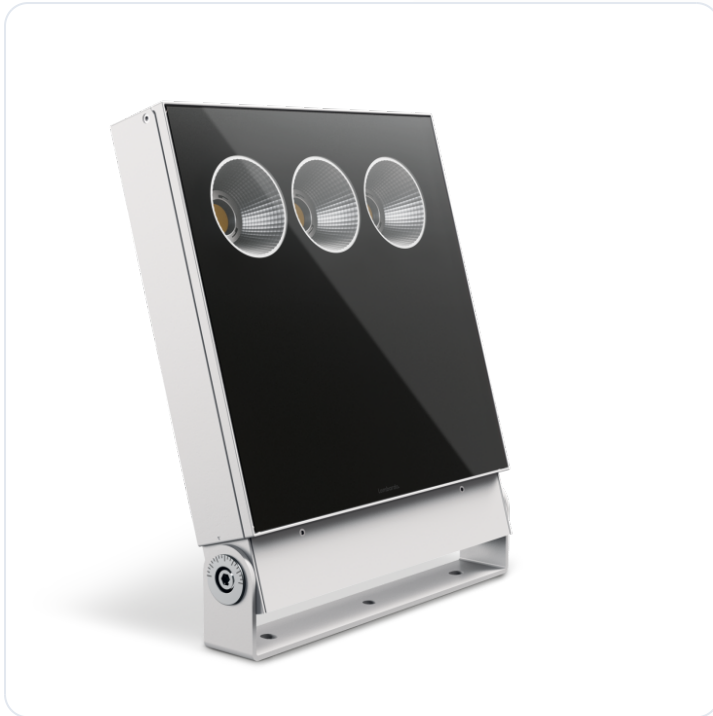

Delta 3 Circular LED 2.2K 135W Bianco Da

Datablad productinformatie

ADVIESPRIJS EXCL. BTW

€429.00

PRODUCTGEGEVENS

SKU: 372214972

Productpagina:

[Bekijk product op wolfs.nl](#)

DOWNLOADS

• **Handleiding 1:**

[Open bestand](#)

Delta 3 Circular LED 2.2K 135W Bianco Da

Omschrijving

Delta 3 Circular LED 2.2K 135W Bianco Dali