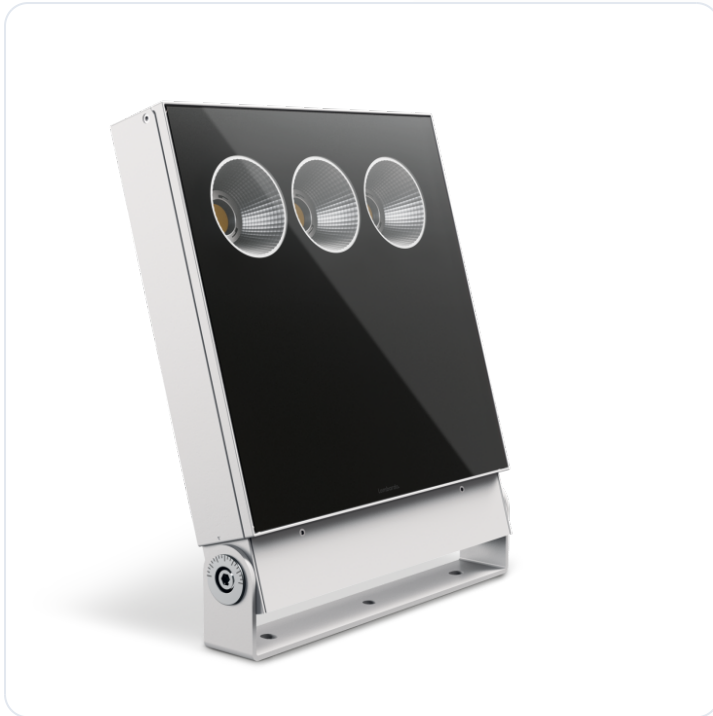

## Delta 3 Circular LED 2.2K 155W Bianco Da

Datablad productinformatie

ADVIESPRIJS EXCL. BTW

**€429.00**

PRODUCTGEGEVENS

**SKU:** 372214969

**Productpagina:**

[Bekijk product op wolfs.nl](#)

DOWNLOADS

• **Handleiding 1:**

[Open bestand](#)

Delta 3 Circular LED 2.2K 155W Bianco Da

### Omschrijving

Delta 3 Circular LED 2.2K 155W Bianco Dali