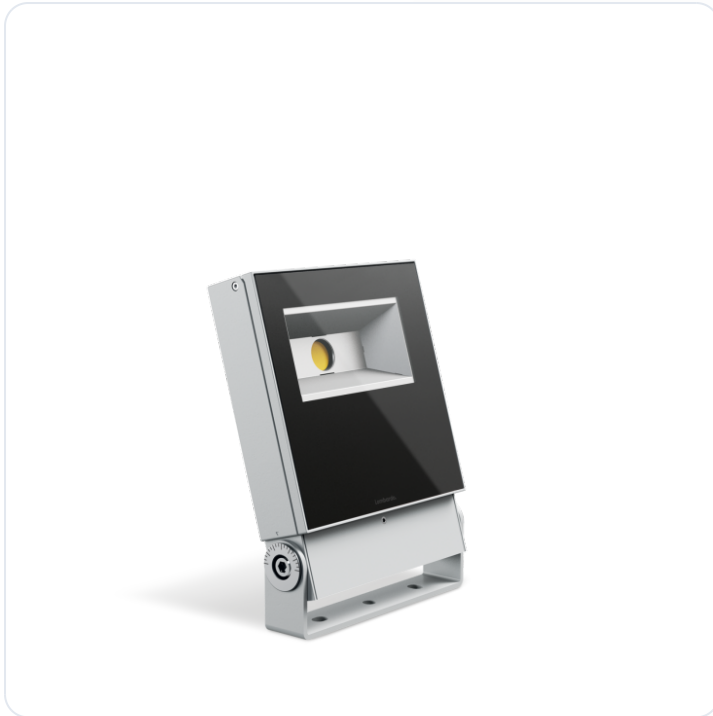

Delta 1 Simmetrico LED 4K 40W Grigio Dal

Datablad productinformatie

ADVIESPRIJS EXCL. BTW

€229.00

PRODUCTGEGEVENS

SKU: 372214506

Productpagina:

[Bekijk product op wolfs.nl](#)

DOWNLOADS

• **Handleiding 1:**

[Open bestand](#)

Delta 1 Simmetrico LED 4K 40W Grigio Dal

Omschrijving

Delta 1 Simmetrico LED 4K 40W Grigio Dali