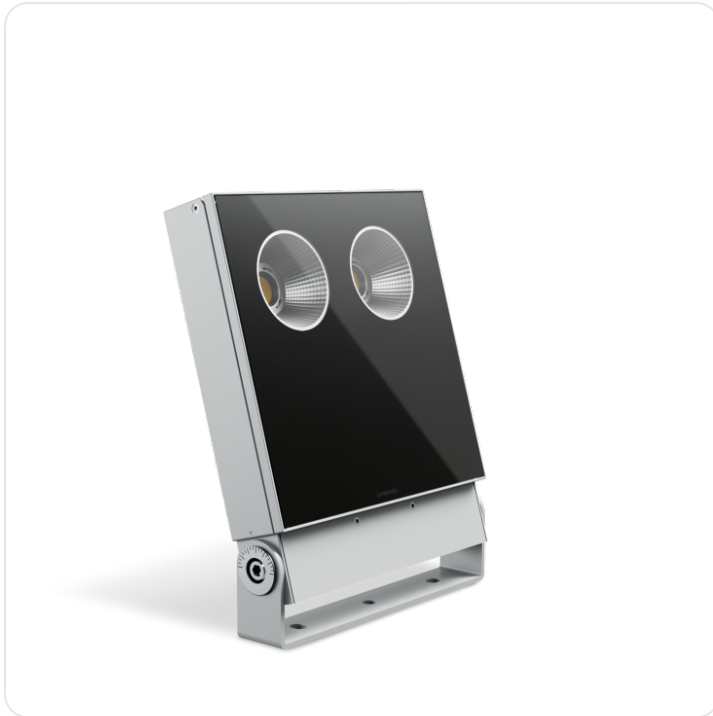

Delta 2 Circular LED 2.2K 120W Grigio Da

Datablad productinformatie

ADVIESPRIJS EXCL. BTW

€349.00

PRODUCTGEGEVENS

SKU: 372214191

Productpagina:

[Bekijk product op wolfs.nl](#)

DOWNLOADS

• **Handleiding 1:**

[Open bestand](#)

Delta 2 Circular LED 2.2K 120W Grigio Da

Omschrijving

Delta 2 Circular LED 2.2K 120W Grigio Dali