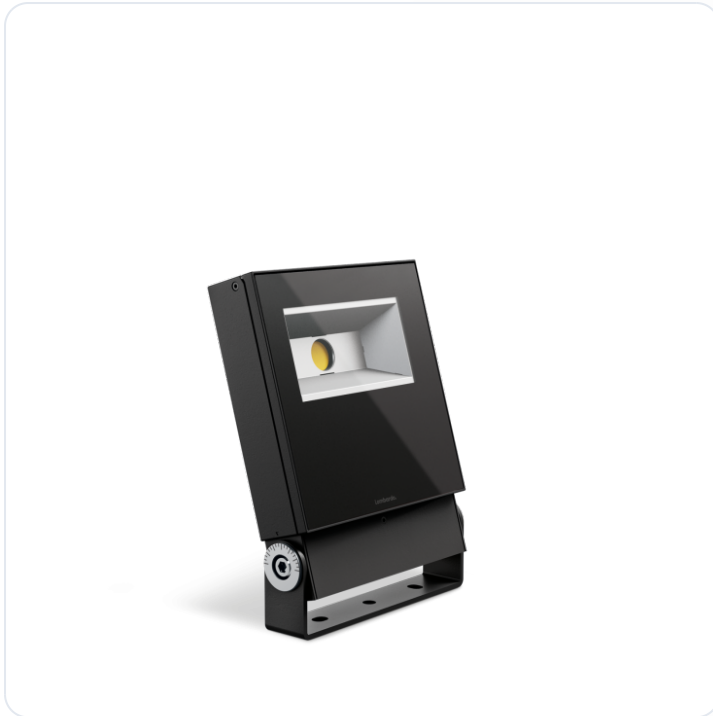

Delta 1 Simmetrico LED 40W Nero Dali

Datablad productinformatie

ADVIESPRIJS EXCL. BTW

€229.00

PRODUCTGEGEVENS

SKU: 372214050

Productpagina:

[Bekijk product op wolfs.nl](#)

DOWNLOADS

- **Handleiding 1:**

[Open bestand](#)

Delta 1 Simmetrico LED 40W Nero Dali

Omschrijving

Delta 1 Simmetrico LED 40W Nero Dali