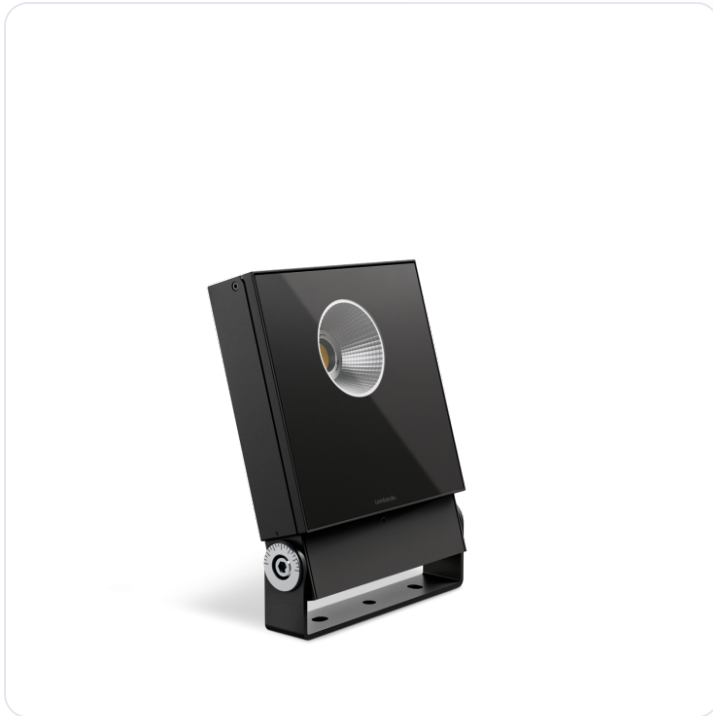

# Delta 1 Circular LED 50W Nero Dali

Datablad productinformatie

ADVIESPRIJS EXCL. BTW

**€229.00**

PRODUCTGEGEVENS

**SKU:** 372214048

**Productpagina:**

[Bekijk product op wolfs.nl](#)

DOWNLOADS

• **Handleiding 1:**

[Open bestand](#)

Delta 1 Circular LED 50W Nero Dali

## Omschrijving

Delta 1 Circular LED 50W Nero Dali