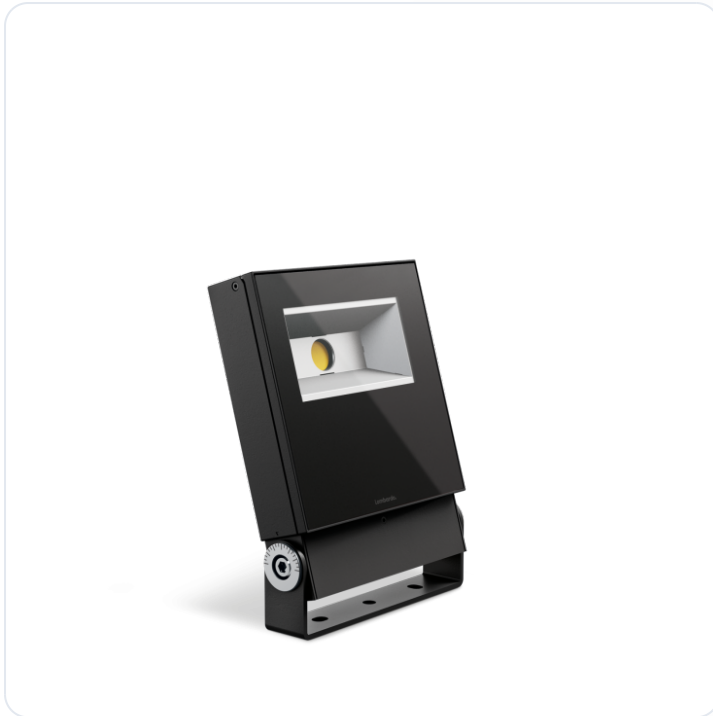

Delta 1 Simmetrico LED 2.7K 50W Nero Dal

Datablad productinformatie

ADVIESPRIJS EXCL. BTW

€229.00

PRODUCTGEGEVENS

SKU: 372213297

Productpagina:

[Bekijk product op wolfs.nl](#)

DOWNLOADS

• **Handleiding 1:**

[Open bestand](#)

Delta 1 Simmetrico LED 2.7K 50W Nero Dal

Omschrijving

Delta 1 Simmetrico LED 2.7K 50W Nero Dali