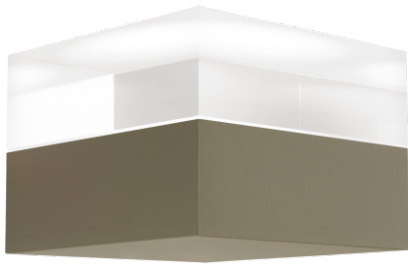

Roma plafone nero push/DALI

Datablad productinformatie

ADVIESPRIJS EXCL. BTW

€260.00

PRODUCTGEGEVENS

SKU: 061002580

Productpagina:

[Bekijk product op wolfs.nl](#)

Roma plafone nero push/DALI

Afbeeldingen