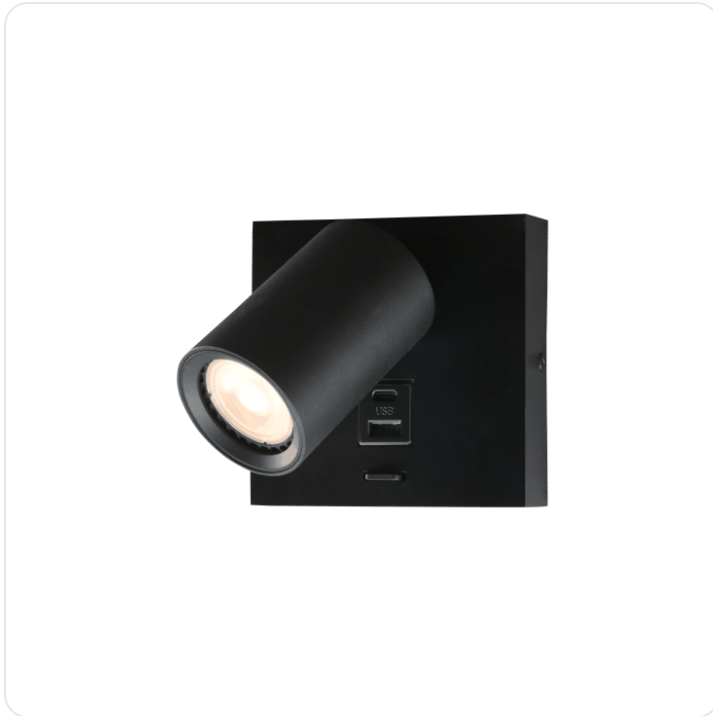

WL zwart 1l 11,4x11,4cm incl GU10 6W USB

Datablad productinformatie

ADVIESPRIJS EXCL. BTW

€71.81

PRODUCTGEGEVENS

SKU: 170202543

Productpagina:

[Bekijk product op wolfs.nl](#)

WL zwart 1l 11,4x11,4cm incl GU10 6W USB

Omschrijving

Wand opbouw armatuur Master, uitgevoerd in de kleur zwart, geschikt voor 1 x GU10 (inclusief), voorzien van USB aansluiting.
[115x125x115mm]