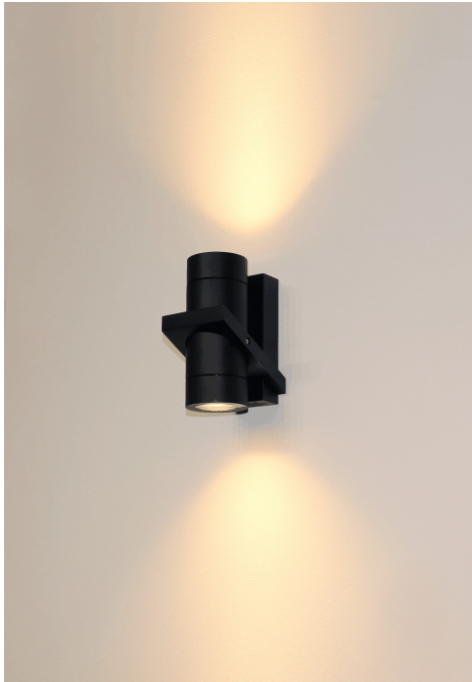

Double zwart IP54 up/down

Datablad productinformatie

ADVIESPRIJS EXCL. BTW

€143.68

PRODUCTGEGEVENS

SKU: 170202517

Productpagina:

[Bekijk product op wolfs.nl](#)

Double zwart IP54 up/down

Omschrijving

Wand opbouw armatuur Double, uitgevoerd in de kleur mat zwart, geschikt voor 2 x GU10 max. 35W. [LxBxH: 117x83x162mm]

Afbeeldingen