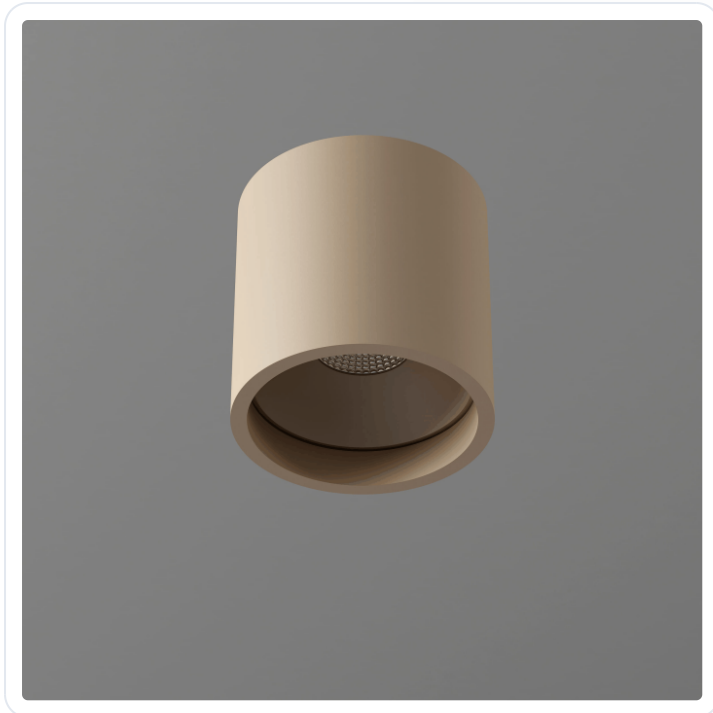

## PL ORLEANS CP

Datablad productinformatie

ADVIESPRIJS EXCL. BTW

**€138.55**

PRODUCTGEGEVENS

**SKU:** 170120344

**Productpagina:**

[Bekijk product op wolfs.nl](#)

### Omschrijving

Opbouwspot Orleans, uitgevoerd in de kleur champagne. Voorzien van 7W warmwitte led (770lm - 2700K - CRI90), fase afsnijding.  
[Ø: 110mm; H: 100mm] IP20