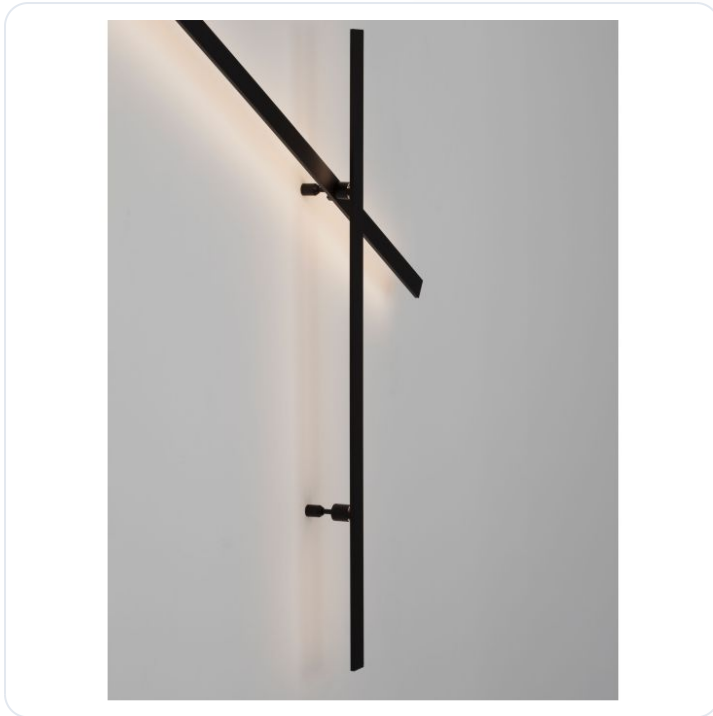

INVENTO LED Module Aluminium Black 35Wa

Datablad productinformatie

ADVIESPRIJS EXCL. BTW

€133.46

PRODUCTGEGEVENS

SKU: 062133656

Productpagina:

[Bekijk product op wolfs.nl](#)

INVENTO LED Module Aluminium Black 35Wa

Omschrijving

INVENTO LED Module Aluminium Black 35Watt 24V 2400Lm IP20 3000K L:150.8 W:4 H:2.5 cm

Afbeeldingen