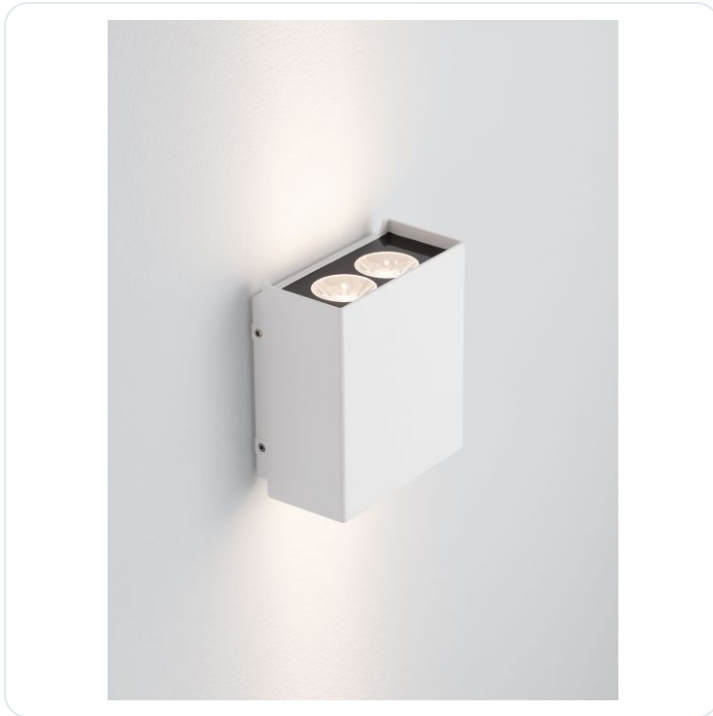

ELIO Sandy White Aluminium & Glass LED 1

Datablad productinformatie

ADVIESPRIJS EXCL. BTW

€89.83

PRODUCTGEGEVENS

SKU: 062133631

Productpagina:

[Bekijk product op wolfs.nl](#)

ELIO Sandy White Aluminium & Glass LED 1

Omschrijving

ELIO Sandy White Aluminium & Glass LED 12Watt 220-240Volt 1327Lm IP65 3000K L:11.4 W:6.2 H:13 cm

Afbeeldingen