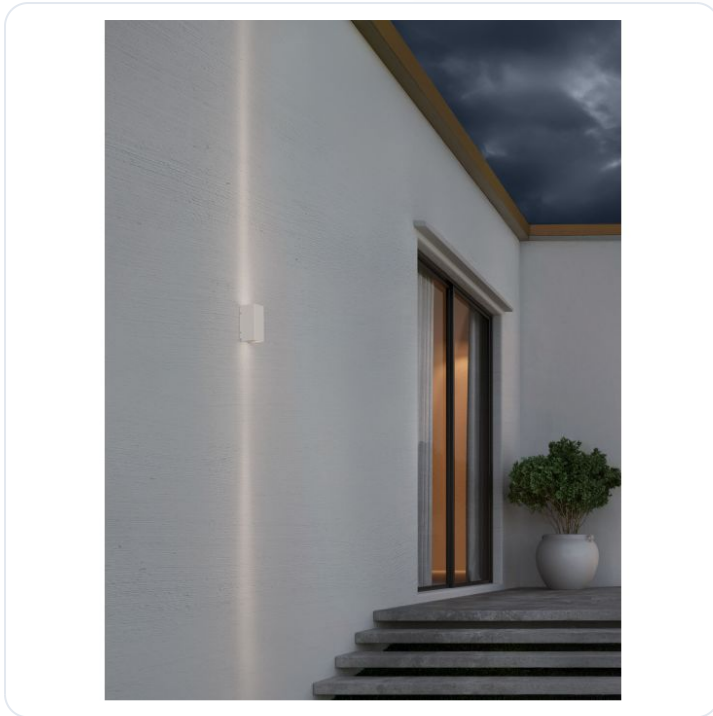

## ELIO Sandy White Aluminium & Glass LED 6

Datablad productinformatie

ADVIESPRIJS EXCL. BTW

**€74.43**

PRODUCTGEGEVENS

**SKU:** 062133628

**Productpagina:**

[Bekijk product op wolfs.nl](#)

ELIO Sandy White Aluminium & Glass LED 6

### Omschrijving

ELIO Sandy White Aluminium & Glass LED 6Watt 220-240Volt 429Lm IP65 3000K L:7 W:6.2 H:13 cm