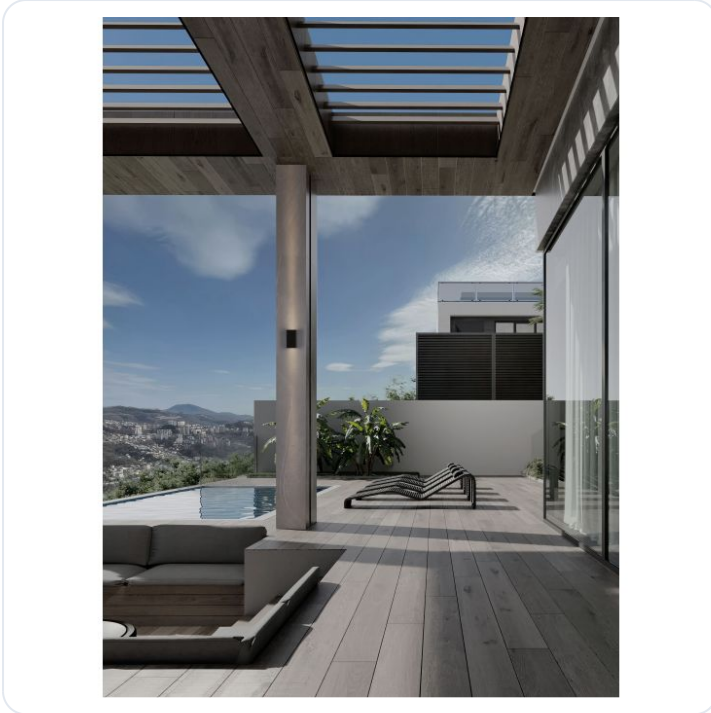

ELIO Dark Anthracite Aluminium & Glass L

Datablad productinformatie

ADVIESPRIJS EXCL. BTW

€74.43

PRODUCTGEGEVENS

SKU: 062133627

Productpagina:

[Bekijk product op wolfs.nl](#)

ELIO Dark Anthracite Aluminium & Glass L

Omschrijving

ELIO Dark Anthracite Aluminium & Glass LED 6Watt 220-240Volt 429Lm IP65 3000K L:7 W:6.2 H:13 cm