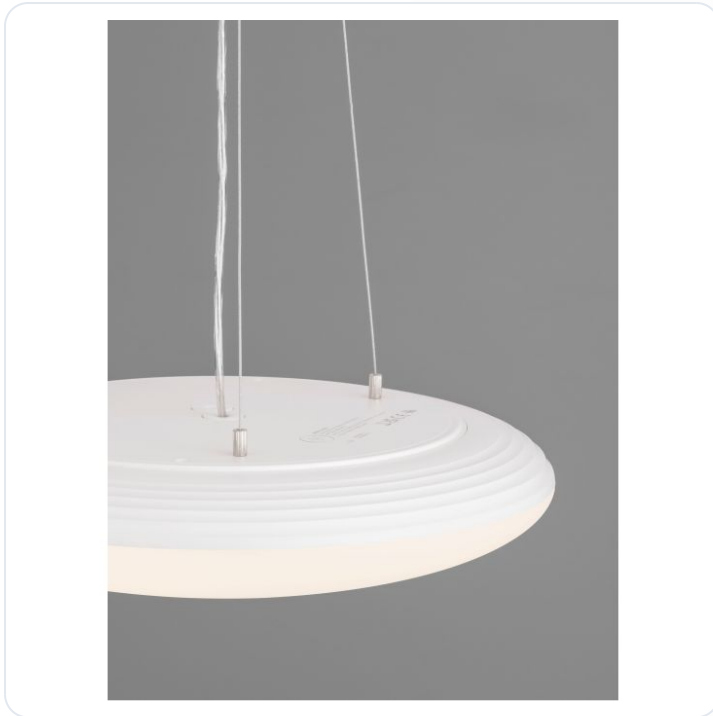

SOLVIA Sandy Black Steel Hanging Elemen

Datablad productinformatie

ADVIESPRIJS EXCL. BTW

€41.07

PRODUCTGEGEVENS

SKU: 062132732

Productpagina:

[Bekijk product op wolfs.nl](#)

SOLVIA Sandy Black Steel Hanging Elemen

Omschrijving

SOLVIA Sandy Black Steel Hanging Element IP20 D:10 H:150 cm

Afbeeldingen