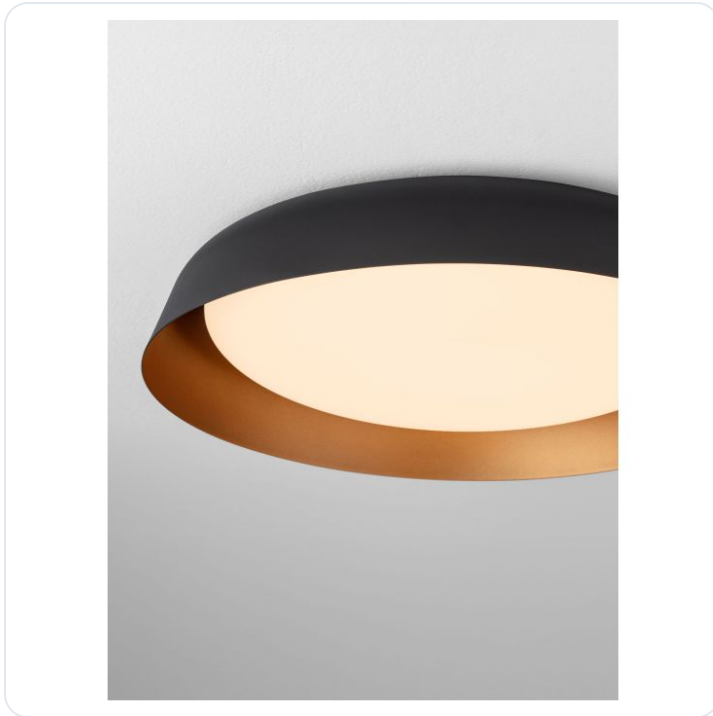

SOLVIA Sandy Black & Gold Steel Shade (2

Datablad productinformatie

ADVIESPRIJS EXCL. BTW

€71.86

PRODUCTGEGEVENS

SKU: 062132730

Productpagina:

[Bekijk product op wolfs.nl](#)

SOLVIA Sandy Black & Gold Steel Shade (2

Omschrijving

SOLVIA Sandy Black & Gold Steel Shade (2 pcs/box) D:49.2 H:9.1 cm

Afbeeldingen