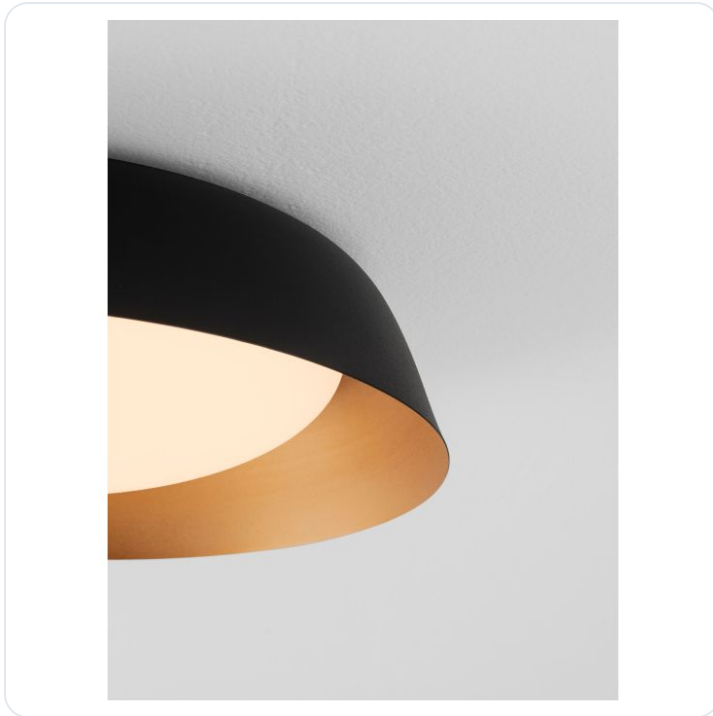

SOLVIA Sandy Black & Gold Steel Shade (2

Datablad productinformatie

ADVIESPRIJS EXCL. BTW

€48.77

PRODUCTGEGEVENS

SKU: 062132729

Productpagina:

[Bekijk product op wolfs.nl](#)

SOLVIA Sandy Black & Gold Steel Shade (2

Omschrijving

SOLVIA Sandy Black & Gold Steel Shade (2 pcs/box) D:39.2 H:9.1 cm

Afbeeldingen